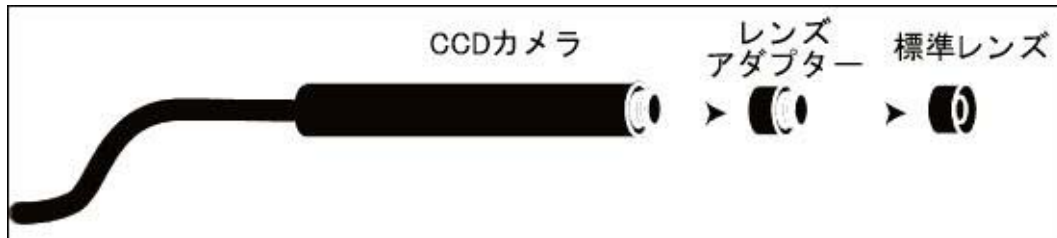

超小型CCDカメラで、マクロ撮影を可能にしました！！

●CCN-OP-LA02 レンズアダプター: 通常販売価格:5,000円(税別)販売価格・ご注文

- 本体付属の標準レンズと組み合わせることで、拡大(マクロ)撮影ができます。(望遠レンズではありません)
- 1セット4個入り(内、予備1個)
- アダプター数とモニターサイズ別の倍率は、下の表をご覧ください。

アダプタ	モニターサイズ別倍率(参考値)					撮影範囲 縦×横mm	被写体距離 mm
	5インチ	12インチ	14インチ	19インチ	21インチ		
1個	25	60	70	95	105	3.0×4.0	3mm
2個	60	144	168	228	252	1.2×1.6	2mm
3個	115	276	322	437	483	0.6×0.8	1.5mm